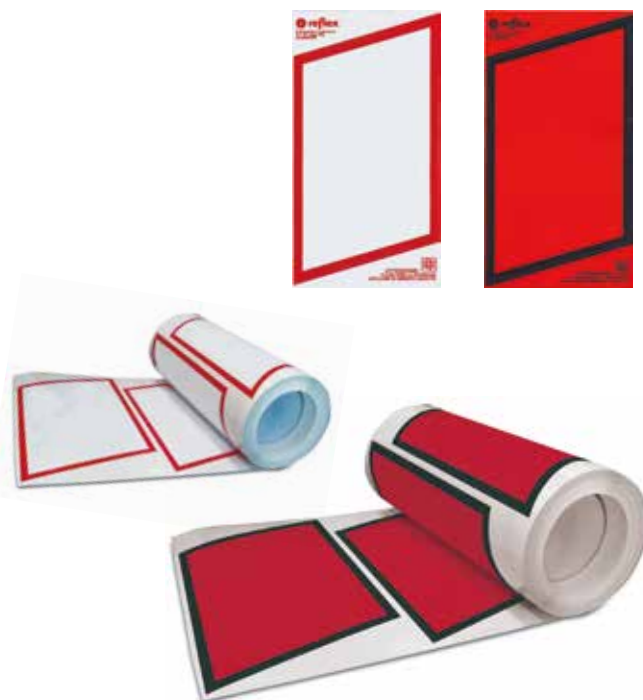

RETROREFLEXNÍ PÁSKY

ČÍSLO DÍLU	POPIS
500025214	Bílá, na tvrdé povrchy
500025216	Červená, na tvrdé povrchy
500025211	Bílá, na měkké povrchy
500025212	Žlutá, na měkké povrchy
500025213	Červená, na měkké povrchy

PÁSKY

ČÍSLO DÍLU	POPIS
500050633	Bílé pásky – přeprava zboží třetích stran, 120x307 mm – ITÁLIE, 24 ks
500050634	Bílý pásek – přeprava zboží třetích stran, 160x307 mm – ITÁLIE, 12 ks
500050630	Červený pásek – přeprava interního zboží, 120x307 mm – ITÁLIE, 24 ks
500050631	Červený pásek – přeprava interního zboží, 160x307 mm – ITÁLIE, 12 ks
500050635	Pásek v roli – přeprava zboží třetích stran, 307 mm x 25 m – ITÁLIE
500050632	Pásek v roli – přeprava interního zboží, 307 mm x 25 m – ITÁLIE

PANELY

ČÍSLO DÍLU	POPIS
2994173	Sada fluorescenčních panelů
2994174	Sada fluorescenčních panelů pro návěsy