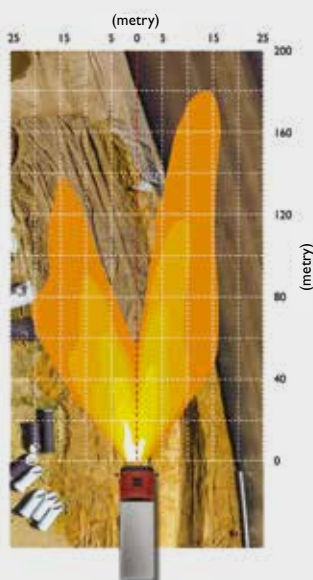

PRACOVNÍ LAMPA LED

ČÍSLO DÍLU	POPIS
500051560	Pracovní lampa LED, 600 lm, 12/24 V

LED majáky v nabídce příslušenství IVECO zaručují optimální osvětlení za jakýchkoli podmínek (ECE R65 R10 – 12/24 V).

ČÍSLO DÍLU	POPIS
500051725	Oranžový LED maják / upevnění třemi šrouby
500051726	Oranžový LED maják / montáž na tyč, pružné uchycení
500051727	Oranžový LED maják / magnetická upevňovací základna / spirálový kabel s integrovanou zástrčkou

OSVĚTLENÍ V TERÉNU

NESPRÁVNĚ

Aby byla zajištěna optimální viditelnost při jízdě se zapnutými světlomety, musí být světlomety správně seřízené tak, aby vytvářely intenzivní a přesný světelný kužel – jedině tak zajistíte pohodlí a bezpečnost a zároveň snížíte stres při řízení.

Při instalaci osvětlení dbejte na místní právní předpisy.