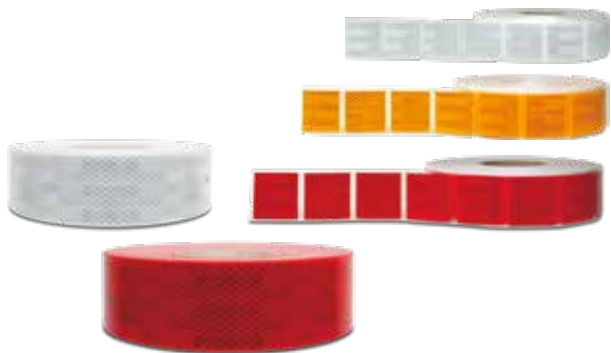

RETROREFLEXNÍ PÁSKY

ČÍSLO DÍLU	POPIS
500025214	Bílá, na tvrdé povrchy
500025216	Červená, na tvrdé povrchy
500025211	Bílá, na měkké povrchy
500025212	Žlutá, na měkké povrchy
500025213	Červená, na měkké povrchy

PÁSKY

ČÍSLO DÍLU	POPIS
500050633	Bílé pásky – přeprava zboží třetích stran, 120x307 mm – ITÁLIE, 24 ks
500050634	Bílý pásek – přeprava zboží třetích stran, 160x307 mm – ITÁLIE, 12 ks
500050630	Červený pásek – přeprava interního zboží, 120x307 mm – ITÁLIE, 24 ks
500050631	Červený pásek – přeprava interního zboží, 160x307 mm – ITÁLIE, 12 ks
500050635	Pásek v roli – přeprava zboží třetích stran, 307 mm x 25 m – ITÁLIE
500050632	Pásek v roli – přeprava interního zboží, 307 mm x 25 m – ITÁLIE